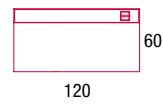

20.VENTI HOME LIGHT